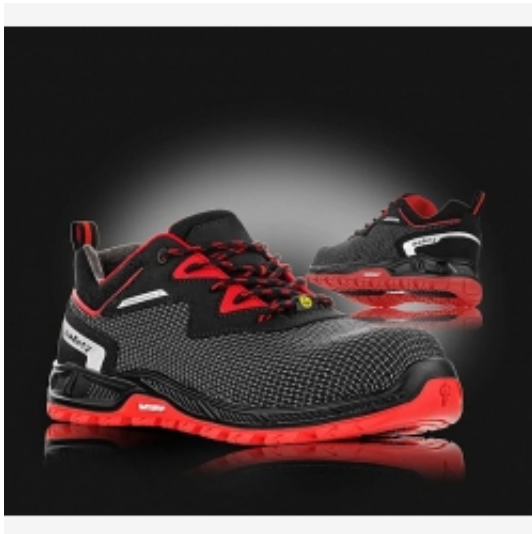

Link do produktu: <https://sklep.corfarb.pl/vm-footwear-milwaukee-polbut-s3esd-p-15484.html>

VM FOOTWEAR MILWAUKEE półbut S3ESD

Dostępność

Dostępny

Czas wysyłki

5 dni

Opis produktu

VM FOOTWEAR MILWAUKEE półbut S3ESD

Szukasz obuwia roboczego, które zapewni Ci maksymalne bezpieczeństwo, a jednocześnie komfort na najwyższym poziomie? **Półbuty VM FOOTWEAR MILWAUKEE S3 ESD** to idealne rozwiązanie. To nowoczesne buty, stworzone z myślą o wymagających warunkach pracy.

Kluczowe cechy produktu

- **Cholewka z tkaniny PUTEK:** Wykonana z wyjątkowo odpornego na przetarcia materiału poliamidowego. Dzięki temu buty są trwałe i wytrzymają intensywne użytkowanie. Hydrofobowe właściwości sprawiają, że nie nasiąkają wodą.
- **Podszewka z tkaniny MESH:** Laminowana i oddychająca podszewka zapewnia odpowiednią cyrkulację powietrza, co minimalizuje potliwość stóp i zwiększa komfort, nawet po wielu godzinach pracy.
- **Antystatyczna wkładka HI-POLY:** Anatomicznie ukształtowana wkładka z lekkiej pianki poliuretanowej gwarantuje wygodę. Dzięki właściwościom antystatycznym, spełnia normy ESD, chroniąc przed wyładowaniami elektrostatycznymi.
- **Podeszwa MICHELIN-PU/RUBBER:** Innowacyjna podeszwa o wyjątkowej trwałości, wzorowana na bieżnikach opon MICHELIN. Jest **odporna na oleje opałowe, antystatyczna** i zapewnia doskonałą **antypoślizgowość (SRC)**, co znacznie zmniejsza ryzyko wypadku.
- **Bezpieczeństwo na najwyższym poziomie:** Buty posiadają **kompozytowy podnosek**, który chroni palce przed uderzeniami, oraz **kevlarową podeszwę środkową**, chroniącą stopę przed przebiciem. Dzięki temu są w pełni **NIEMETALOWE**.
- **Normy bezpieczeństwa:** Spełniają rygorystyczne standardy **ČSN EN ISO 20345:2012 (S3)** oraz **ČSN EN ISO 61340-5-1:2017 wyd. 3 (ESD)**.