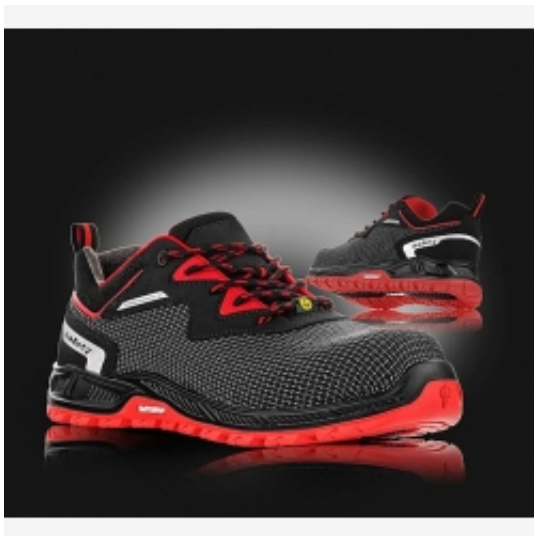

Link do produktu: <https://sklep.corfarb.pl/vm-footwear-milwaukee-polbut-s3esd-p-15484.html>

VM FOOTWEAR MILWAUKEE półbut S3ESD

Dostępność

Dostępny

Czas wysyłki

5 dni

Opis produktu

VM FOOTWEAR MILWAUKEE półbut S3ESD

Szukasz obuwia roboczego, które zapewni Ci maksymalne bezpieczeństwo, a jednocześnie komfort na najwyższym poziomie? **Półbuty VM FOOTWEAR MILWAUKEE S3 ESD** to idealne rozwiązanie. To nowoczesne buty, stworzone z myślą o wymagających warunkach pracy.

Kluczowe cechy produktu

- **Cholewka z tkaniny PUTEK:** Wykonana z wyjątkowo odpornego na przetarcia materiału poliamidowego. Dzięki temu buty są trwałe i wytrzymają intensywne użytkowanie. Hydrofobowe właściwości sprawiają, że nie nasiąkają wodą.
- **Podszewka z tkaniny MESH:** Laminowana i oddychająca podszewka zapewnia odpowiednią cyrkulację powietrza, co minimalizuje potliwość stóp i zwiększa komfort, nawet po wielu godzinach pracy.
- **Antystatyczna wkładka HI-POLY:** Anatomicznie ukształtowana wkładka z lekkiej pianki poliuretanowej gwarantuje wygodę. Dzięki właściwościom antystatycznym, spełnia normy ESD, chroniąc przed wyładowaniami elektrostatycznymi.
- **Podeszwa MICHELIN-PU/RUBBER:** Innowacyjna podeszwa o wyjątkowej trwałości, wzorowana na bieżnikach opon MICHELIN. Jest **odporna na oleje opałowe, antystatyczna** i zapewnia doskonałą **antypoślizgowość (SRC)**, co znacznie zmniejsza ryzyko wypadku.
- **Bezpieczeństwo na najwyższym poziomie:** Buty posiadają **kompozytowy podnosek**, który chroni palce przed uderzeniami, oraz **keвлarową podeszwę środkową**, chroniącą stopę przed przebiciem. Dzięki temu są w pełni **NIEMETALOWE**.
- **Normy bezpieczeństwa:** Spełniają rygorystyczne standardy **ČSN EN ISO 20345:2012 (S3)** oraz **ČSN EN ISO 61340-5-1:2017 wyd. 3 (ESD)**.