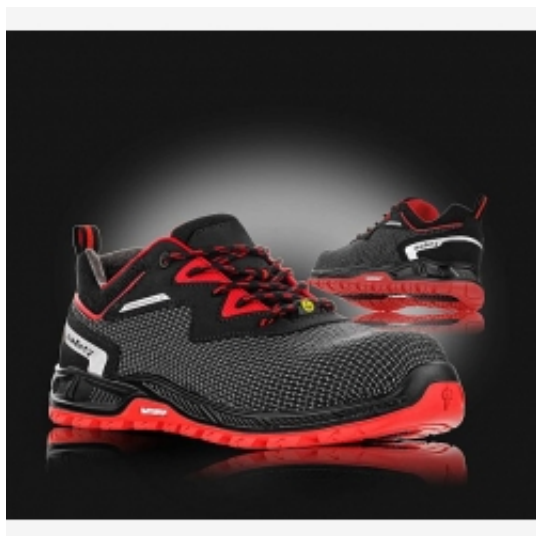

Link do produktu: <https://sklep.corfarb.pl/vm-footwear-milwaukee-polbut-s3esd-p-15484.html>

VM FOOTWEAR MILWAUKEE półbut S3ESD

Dostępność

Dostępny

Czas wysyłki

5 dni

Opis produktu

VM FOOTWEAR MILWAUKEE półbut S3ESD

Szukasz obuwia roboczego, które zapewni Ci maksymalne bezpieczeństwo, a jednocześnie komfort na najwyższym poziomie? **Półbuty VM FOOTWEAR MILWAUKEE S3 ESD** to idealne rozwiązanie. To nowoczesne buty, stworzone z myślą o wymagających warunkach pracy.

Kluczowe cechy produktu

- **Cholewka z tkaniny PUTEK:** Wykonana z wyjątkowo odpornego na przetarcia materiału poliamidowego. Dzięki temu buty są trwałe i wytrzymają intensywne użytkowanie. Hydrofobowe właściwości sprawiają, że nie nasiąkają wodą.
- **Podszewka z tkaniny MESH:** Laminowana i oddychająca podszewka zapewnia odpowiednią cyrkulację powietrza, co minimalizuje potliwość stóp i zwiększa komfort, nawet po wielu godzinach pracy.
- **Antystatyczna wkładka HI-POLY:** Anatomicznie ukształtowana wkładka z lekkiej pianki poliuretanowej gwarantuje wygodę. Dzięki właściwościom antystatycznym, spełnia normy ESD, chroniąc przed wyładowaniami elektrostatycznymi.
- **Podeszwa MICHELIN-PU/RUBBER:** Innowacyjna podeszwa o wyjątkowej trwałości, wzorowana na bieżnikach opon MICHELIN. Jest **odporna na oleje opałowe, antystatyczna** i zapewnia doskonałą **antypoślizgowość (SRC)**, co znacznie zmniejsza ryzyko wypadku.
- **Bezpieczeństwo na najwyższym poziomie:** Buty posiadają **kompozytowy podnosek**, który chroni palce przed uderzeniami, oraz **keвлarową podeszwę środkową**, chroniącą stopę przed przebiciem. Dzięki temu są w pełni **NIEMETALOWE**.
- **Normy bezpieczeństwa:** Spełniają rygorystyczne standardy **ČSN EN ISO 20345:2012 (S3)** oraz **ČSN EN ISO 61340-5-1:2017 wyd. 3 (ESD)**.