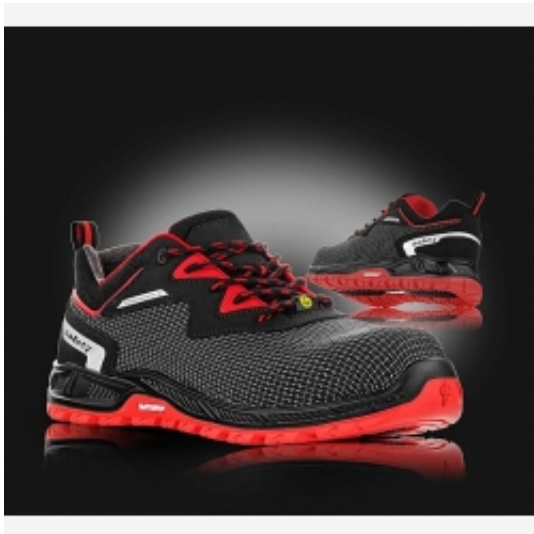

Link do produktu: <https://sklep.corfarb.pl/vm-footwear-milwaukee-polbut-s3esd-p-15484.html>

VM FOOTWEAR MILWAUKEE półbut S3ESD

Dostępność

Dostępny

Czas wysyłki

5 dni

Opis produktu

VM FOOTWEAR MILWAUKEE półbut S3ESD

Szukasz obuwia roboczego, które zapewni Ci maksymalne bezpieczeństwo, a jednocześnie komfort na najwyższym poziomie? **Półbuty VM FOOTWEAR MILWAUKEE S3 ESD** to idealne rozwiązanie. To nowoczesne buty, stworzone z myślą o wymagających warunkach pracy.

Kluczowe cechy produktu

- **Cholewka z tkaniny PUTEK:** Wykonana z wyjątkowo odpornego na przetarcia materiału poliamidowego. Dzięki temu buty są trwałe i wytrzymają intensywne użytkowanie. Hydrofobowe właściwości sprawiają, że nie nasiąkają wodą.
- **Podszewka z tkaniny MESH:** Laminowana i oddychająca podszewka zapewnia odpowiednią cyrkulację powietrza, co minimalizuje potliwość stóp i zwiększa komfort, nawet po wielu godzinach pracy.
- **Antystatyczna wkładka HI-POLY:** Anatomicznie ukształtowana wkładka z lekkiej pianki poliuretanowej gwarantuje wygodę. Dzięki właściwościom antystatycznym, spełnia normy ESD, chroniąc przed wyładowaniami elektrostatycznymi.
- **Podeszwa MICHELIN-PU/RUBBER:** Innowacyjna podeszwa o wyjątkowej trwałości, wzorowana na bieżnikach opon MICHELIN. Jest **odporna na oleje opałowe, antystatyczna** i zapewnia doskonałą **antypoślizgowość (SRC)**, co znacznie zmniejsza ryzyko wypadku.
- **Bezpieczeństwo na najwyższym poziomie:** Buty posiadają **kompozytowy podnosek**, który chroni palce przed uderzeniami, oraz **kevlarową podeszwę środkową**, chroniącą stopę przed przebiciem. Dzięki temu są w pełni **NIEMETALOWE**.
- **Normy bezpieczeństwa:** Spełniają rygorystyczne standardy **ČSN EN ISO 20345:2012 (S3)** oraz **ČSN EN ISO 61340-5-1:2017 wyd. 3 (ESD)**.