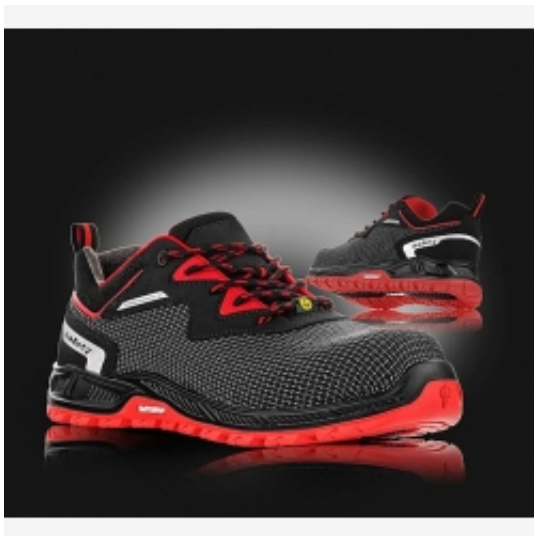

Link do produktu: <https://sklep.corfarb.pl/vm-footwear-milwaukee-polbut-s3esd-p-15484.html>

VM FOOTWEAR MILWAUKEE półbut S3ESD

Dostępność

Dostępny

Czas wysyłki

5 dni

Opis produktu

VM FOOTWEAR MILWAUKEE półbut S3ESD

Szukasz obuwia roboczego, które zapewni Ci maksymalne bezpieczeństwo, a jednocześnie komfort na najwyższym poziomie? **Półbuty VM FOOTWEAR MILWAUKEE S3 ESD** to idealne rozwiązanie. To nowoczesne buty, stworzone z myślą o wymagających warunkach pracy.

Kluczowe cechy produktu

- **Cholewka z tkaniny PUTEK:** Wykonana z wyjątkowo odpornego na przetarcia materiału poliamidowego. Dzięki temu buty są trwałe i wytrzymają intensywne użytkowanie. Hydrofobowe właściwości sprawiają, że nie nasiąkają wodą.
- **Podszewka z tkaniny MESH:** Laminowana i oddychająca podszewka zapewnia odpowiednią cyrkulację powietrza, co minimalizuje potliwość stóp i zwiększa komfort, nawet po wielu godzinach pracy.
- **Antystatyczna wkładka HI-POLY:** Anatomicznie ukształtowana wkładka z lekkiej pianki poliuretanowej gwarantuje wygodę. Dzięki właściwościom antystatycznym, spełnia normy ESD, chroniąc przed wyładowaniami elektrostatycznymi.
- **Podeszwa MICHELIN-PU/RUBBER:** Innowacyjna podeszwa o wyjątkowej trwałości, wzorowana na bieżnikach opon MICHELIN. Jest **odporna na oleje opałowe, antystatyczna** i zapewnia doskonałą **antypoślizgowość (SRC)**, co znacznie zmniejsza ryzyko wypadku.
- **Bezpieczeństwo na najwyższym poziomie:** Buty posiadają **kompozytowy podnosek**, który chroni palce przed uderzeniami, oraz **kevlarową podeszwę środkową**, chroniącą stopę przed przebiciem. Dzięki temu są w pełni **NIEMETALOWE**.
- **Normy bezpieczeństwa:** Spełniają rygorystyczne standardy **ČSN EN ISO 20345:2012 (S3)** oraz **ČSN EN ISO 61340-5-1:2017 wyd. 3 (ESD)**.