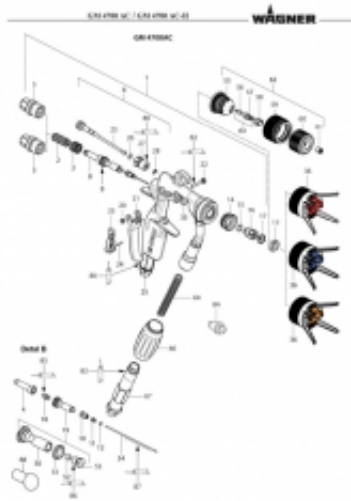

## Uszczelka dyszy GM 4600/4700 (0394338)

Dostępność

**Zapytaj o dostępność**

Czas wysyłki

**10 dni**

Kod producenta

**0394338**

Opis produktu