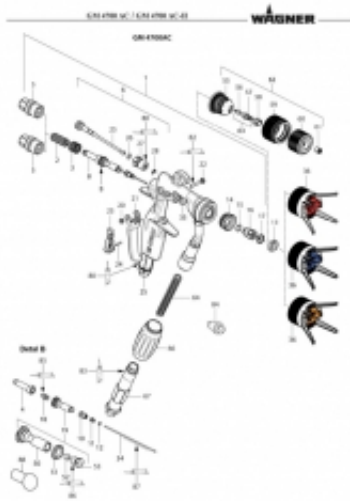

Link do produktu: <https://sklep.corfarb.pl/uszczelka-dyszy-gm-46004700-0394338-p-13303.html>

Uszczelka dyszy GM 4600/4700 (0394338)

Dostępność

Zapytaj o dostępność

Czas wysyłki

10 dni

Kod producenta

0394338