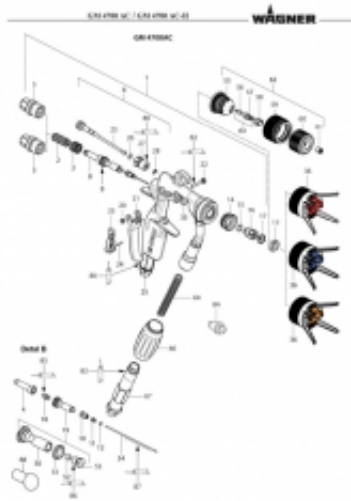

Link do produktu: <https://sklep.corfarb.pl/uszczelka-dyszy-gm-46004700-0394338-p-13303.html>

Uszczelka dyszy GM 4600/4700 (0394338)

Dostępność

Zapytaj o dostępność

Czas wysyłki

10 dni

Kod producenta

0394338