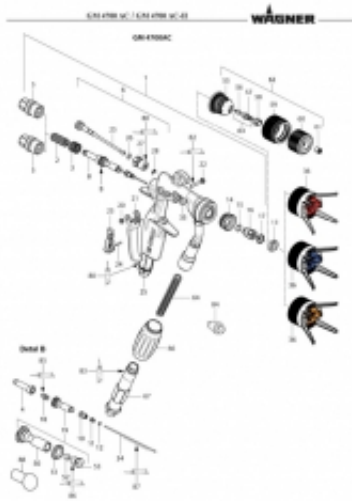

## Uszczelka dyszy GM 4600/4700 (0394338)

Dostępność

**Zapytaj o dostępność**

Czas wysyłki

**10 dni**

Kod producenta

**0394338**

Opis produktu