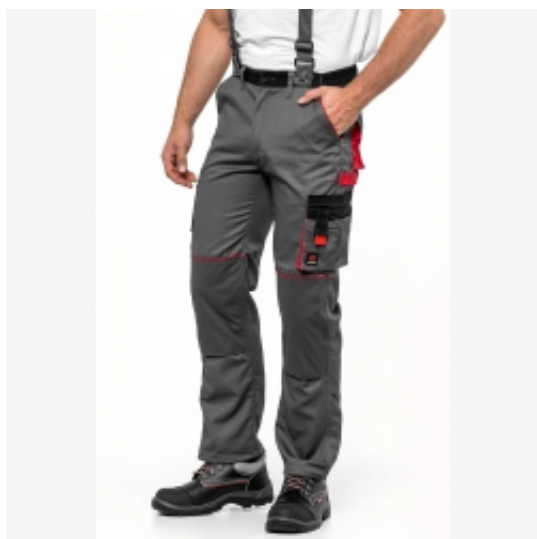

Link do produktu: <https://sklep.corfarb.pl/spodnie-z-odpinanymi-szelkami-lennox-szaro-czarne-z-czerwonymi-elementami-p-12831.html>

## Spodnie z odpinanymi szelkami LENNOX szaro czarne z czerwonymi elementami

#### **Spodnie z odpinanymi szelkami LENNOX szaro czarne z czerwonymi elementami**

Spodnie do pasa z szelkami 2w1 LENNOX

Nowe rozwiązanie łączące wygodę spodni do pasa z praktycznością spodni ogrodniczek.

Możliwość wypięcia szelek, pozwala w łatwy i szybki sposób zmienić spodnie ogrodniczkę w spodnie do pasa.

Materiał 35 % bawełna, 65% poliester

Gramatura 280 g/m<sup>2</sup>

Wytrzymały, lekki materiał, nowoczesny design