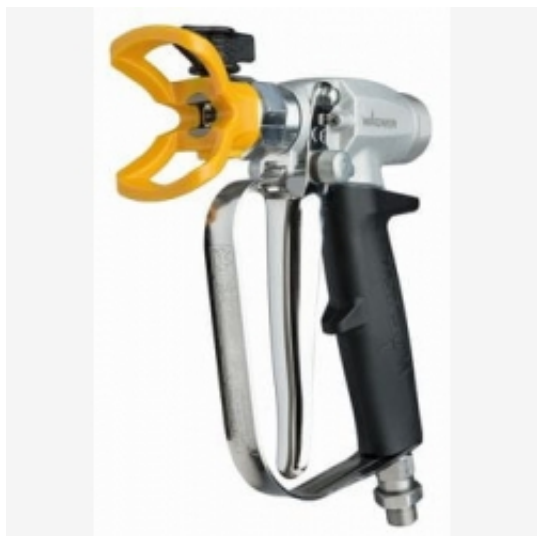

Link do produktu: <https://sklep.corfarb.pl/pompa-tlokowa-leopard-35-70-z-pistoletem-gm-1-weze-15m-dysza-p-13439.html>

## Pompa tłokowa Leopard 35-70 z pistoletem GM-1, węże 15m, dysza

Dostępność

**Na zamówienie**

Czas wysyłki

**Chwilowo niedostępny**

Kod producenta

**leopard7035gm1**

### Opis produktu

Zestaw pompa Leopard 35-70 z pistoletem airless GM1 węże 15m, dysza.

### Skład zestawu