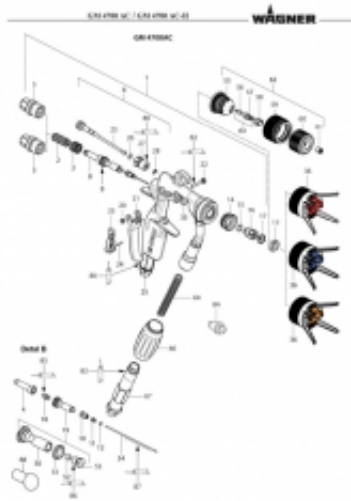

Link do produktu: <https://sklep.corfarb.pl/pierscien-uszczelka-kaptura-gm-46004700ga4000-034339-p-13302.html>

Pierścień uszczelka kaptura GM 4600/4700/GA4000 (034339)

Dostępność

Zapytaj o dostępność

Czas wysyłki

10 dni

Kod producenta

0394339

Opis produktu