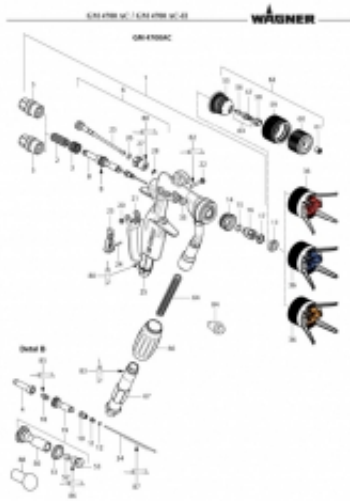

Link do produktu: <https://sklep.corfarb.pl/pierscien-uszczelka-kaptura-gm-46004700ga4000-034339-p-13302.html>

Pierścień uszczelka kaptura GM 4600/4700/GA4000 (034339)

Dostępność

Zapytaj o dostępność

Czas wysyłki

10 dni

Kod producenta

0394339

Opis produktu