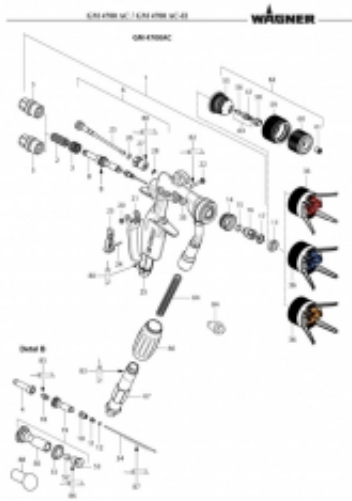

Link do produktu: <https://sklep.corfarb.pl/pierscien-uszczelka-kaptura-gm-46004700ga4000-034339-p-13302.html>

Pierścień uszczelka kaptura GM 4600/4700/GA4000 (034339)

Dostępność

Zapytaj o dostępność

Czas wysyłki

10 dni

Kod producenta

0394339

Opis produktu