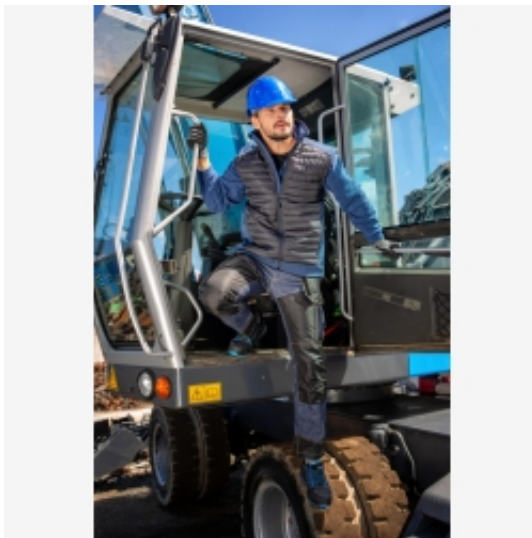

Link do produktu: <https://sklep.corfarb.pl/lachti-pro-bezrekawnik-ocieplany-l41319-czarno-granatowy-p-14886.html>

LACHTI PRO bezrękawnik ocieplany L41319 czarno granatowy

Dostępność	Na zamówienie
Czas wysyłki	5 dni

Opis produktu

LACHTI PRO bezrękawnik ocieplany L41319 czarno granatowy

Nazwa produktu: LAHTI PRO Bezrękawnik Ocieplany

Materiały:

- Powłoka: 100% poliester 70 g/m²
- Tkanina typu soft-shell: 96% poliester, 4% elastan, 310 g/m²
- Ocieplina: 120 g/m²
- Podszewka: tafta 50 g/m² oraz micropolar 160 g/m²
- Wstawki z 3-warstwowej tkaniny soft-shell z membraną TPU, wodoodpornej (8000 mm) i oddychającej (3000 g/m²/24h)

Dodatkowe cechy:

- Bezrękawnik LAHTI PRO to doskonałe połączenie funkcjonalności i stylu. Dzięki materiałom najwyższej jakości oraz technologii, zapewnia on doskonałą ochronę i komfort użytkowania.
- Zamek błyskawiczny oraz osłona suwaka ułatwiają zakładanie i zdejmowanie bezrękawnika.
- Regulacja szerokości u dołu bezrękawnika za pomocą specjalnego ściągacza pozwala dostosować go do swoich potrzeb.
- Bezrękawnik spełnia normę EN ISO 13688, co gwarantuje jego jakość i bezpieczeństwo.

Wodoodporność i oddychalność:

- Wstawki z 3-warstwowej tkaniny soft-shell z membraną TPU zapewniają wodoodporność na poziomie 8000 mm, co oznacza, że bezrękawnik chroni przed deszczem i śniegiem.
- Jednocześnie tkanina ta jest oddychająca, co oznacza, że zapewnia komfort użytkowania nawet podczas aktywności fizycznej. Oddychalność wynosi 3000 g/m²/24h, co pomaga utrzymać odpowiednią cyrkulację powietrza.

Kieszenie:

- Bezrękawnik LAHTI PRO jest wyposażony w trzy kieszenie zamykane na suwak - dwie zewnętrzne, które pomieszczą niezbędne drobiazgi, oraz jedną wewnętrzną na dokumenty czy telefon.

Zastosowanie: