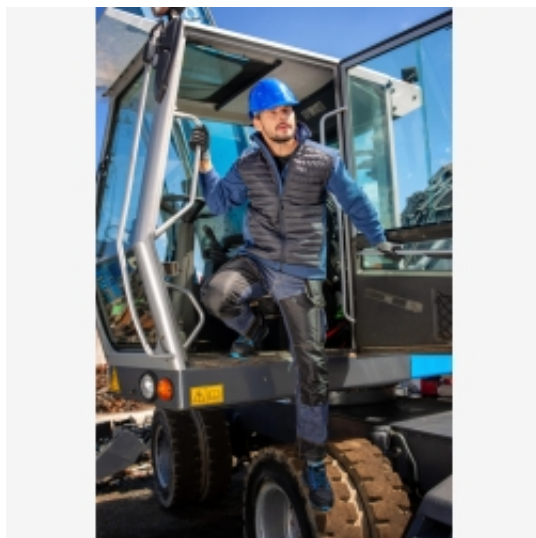

Link do produktu: <https://sklep.corfarb.pl/lachti-pro-bezrekawnik-ocieplany-l41319-czarno-granatowy-p-14886.html>

LACHTI PRO bezrękawnik ocieplany L41319 czarno granatowy

Dostępność	Na zamówienie
Czas wysyłki	5 dni

Opis produktu

LACHTI PRO bezrękawnik ocieplany L41319 czarno granatowy

Nazwa produktu: LAHTI PRO Bezrękawnik Ocieplany

Materiały:

- Powłoka: 100% poliester 70 g/m²
- Tkanina typu soft-shell: 96% poliester, 4% elastan, 310 g/m²
- Ocieplina: 120 g/m²
- Podszewka: tafta 50 g/m² oraz micropolar 160 g/m²
- Wstawki z 3-warstwowej tkaniny soft-shell z membraną TPU, wodoodpornej (8000 mm) i oddychającej (3000 g/m²/24h)

Dodatkowe cechy:

- Bezrękawnik LAHTI PRO to doskonałe połączenie funkcjonalności i stylu. Dzięki materiałom najwyższej jakości oraz technologii, zapewnia on doskonałą ochronę i komfort użytkowania.
- Zamek błyskawiczny oraz osłona suwaka ułatwiają zakładanie i zdejmowanie bezrękawnika.
- Regulacja szerokości u dołu bezrękawnika za pomocą specjalnego ściągacza pozwala dostosować go do swoich potrzeb.
- Bezrękawnik spełnia normę EN ISO 13688, co gwarantuje jego jakość i bezpieczeństwo.

Wodoodporność i oddychalność:

- Wstawki z 3-warstwowej tkaniny soft-shell z membraną TPU zapewniają wodoodporność na poziomie 8000 mm, co oznacza, że bezrękawnik chroni przed deszczem i śniegiem.
- Jednocześnie tkanina ta jest oddychająca, co oznacza, że zapewnia komfort użytkowania nawet podczas aktywności fizycznej. Oddychalność wynosi 3000 g/m²/24h, co pomaga utrzymać odpowiednią cyrkulację powietrza.

Kieszenie:

- Bezrękawnik LAHTI PRO jest wyposażony w trzy kieszenie zamykane na suwak - dwie zewnętrzne, które pomieszczą niezbędne drobiazgi, oraz jedną wewnętrzną na dokumenty czy telefon.

Zastosowanie: