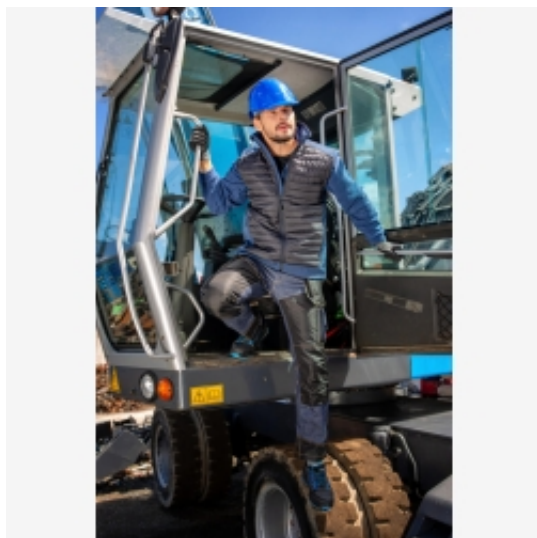

Link do produktu: <https://sklep.corfarb.pl/lachti-pro-bezrekawnik-ocieplany-l41319-czarno-granatowy-p-14886.html>

LACHTI PRO bezrękawnik ocieplany L41319 czarno granatowy

Dostępność

Na zamówienie

Czas wysyłki

5 dni

Opis produktu

LACHTI PRO bezrękawnik ocieplany L41319 czarno granatowy

Nazwa produktu: LAHTI PRO Bezrękawnik Ocieplany

Materiały:

- Powłoka: 100% poliester 70 g/m²
- Tkanina typu soft-shell: 96% poliester, 4% elastan, 310 g/m²
- Ocieplina: 120 g/m²
- Podszewka: tafta 50 g/m² oraz micropolar 160 g/m²
- Wstawki z 3-warstwowej tkaniny soft-shell z membraną TPU, wodoodpornej (8000 mm) i oddychającej (3000 g/m²/24h)

Dodatkowe cechy:

- Bezrękawnik LAHTI PRO to doskonałe połączenie funkcjonalności i stylu. Dzięki materiałom najwyższej jakości oraz technologii, zapewnia on doskonałą ochronę i komfort użytkowania.
- Zamek błyskawiczny oraz osłona suwaka ułatwiają zakładanie i zdejmowanie bezrękawnika.
- Regulacja szerokości u dołu bezrękawnika za pomocą specjalnego ściągacza pozwala dostosować go do swoich potrzeb.
- Bezrękawnik spełnia normę EN ISO 13688, co gwarantuje jego jakość i bezpieczeństwo.

Wodoodporność i oddychalność:

- Wstawki z 3-warstwowej tkaniny soft-shell z membraną TPU zapewniają wodoodporność na poziomie 8000 mm, co oznacza, że bezrękawnik chroni przed deszczem i śniegiem.
- Jednocześnie tkanina ta jest oddychająca, co oznacza, że zapewnia komfort użytkowania nawet podczas aktywności fizycznej. Oddychalność wynosi 3000 g/m²/24h, co pomaga utrzymać odpowiednią cyrkulację powietrza.