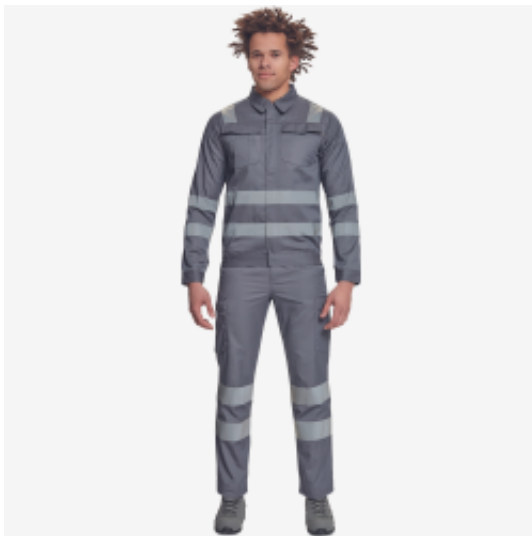

Link do produktu: <https://sklep.corfarb.pl/cerva-getache-rflx-kurtka-p-15151.html>

CERVA GETACHE RFLX kurtka

| | |
|--------------|-----------------|
| Dostępność | Dostępny |
| Czas wysyłki | 15 dni |

Opis produktu

CERVA GETACHE RFLX kurtka

Cerva Getache RFLX to **męska kurtka robocza** idealna dla osób pracujących w warunkach, gdzie **bezpieczeństwo i widoczność** są priorytetem. Wykonana z **wytrzymałego** materiału o składzie 65% poliester i 35% bawełna (195 g/m²), zapewnia komfort i ochronę podczas pracy. Kurtka posiada **odblaskowe taśmy o szerokości 5 cm**, które znacznie zwiększają widoczność użytkownika, szczególnie w warunkach o ograniczonej widoczności.

Cechy:

- **Odblaskowe taśmy** dla lepszej widoczności
- Zapinana na **suwak** z plisą zapinaną na rzep
- **2 duże kieszenie** na piersi z klapką
- **Elastyczne wstawki** w dolnej części dla swobody ruchów
- **Mankiety zapinane na rzep**
- Spełnia normę **EN ISO 13688**

- Pracujących w budownictwie
- Pracujących na drogach
- Pracujących w magazynach
- Pracujących w innych miejscach, gdzie wymagana jest dobra widoczność

Kurtka dostępna jest w różnych rozmiarach i kolorach.