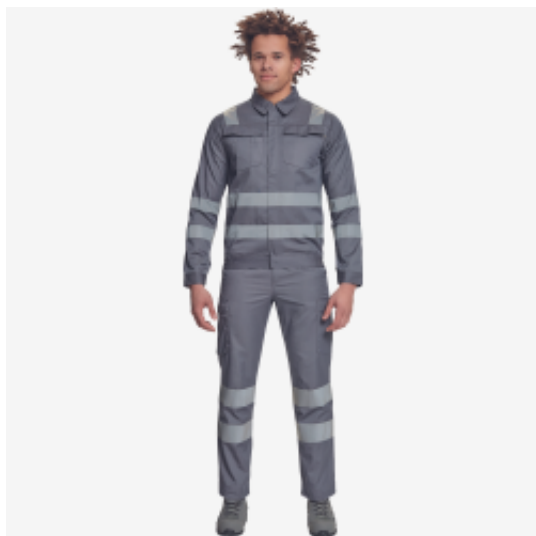

Link do produktu: <https://sklep.corfarb.pl/cerva-getache-rflx-kurtka-p-15151.html>

CERVA GETACHE RFLX kurtka

Dostępność **Dostępny**

Czas wysyłki **15 dni**

Opis produktu

CERVA GETACHE RFLX kurtka

Cerva Getache RFLX to **męska kurtka robocza** idealna dla osób pracujących w warunkach, gdzie **bezpieczeństwo i widoczność** są priorytetem. Wykonana z **wytrzymałego** materiału o składzie 65% poliester i 35% bawełna (195 g/m²), zapewnia komfort i ochronę podczas pracy. Kurtka posiada **odblaskowe taśmy o szerokości 5 cm**, które znacznie zwiększają widoczność użytkownika, szczególnie w warunkach o ograniczonej widoczności.

Cechy:

- **Odblaskowe taśmy** dla lepszej widoczności
- Zapinana na **suwak** z plisą zapinaną na rzep
- **2 duże kieszenie** na piersi z klapką
- **Elastyczne wstawki** w dolnej części dla swobody ruchów
- **Mankiety zapinane na rzep**
- Spełnia normę **EN ISO 13688**

Konserwacja:

- Prać w 40°C
- Nie wybielać
- Można suszyć w suszarce bębnowej w niskiej temperaturze
- Prasować w temperaturze do 100°C
- Nie czyścić chemicznie

Kurtka Cerva Getache RFLX to doskonały wybór dla osób:

- Pracujących w budownictwie
- Pracujących na drogach
- Pracujących w magazynach
- Pracujących w innych miejscach, gdzie wymagana jest dobra widoczność

Kurtka dostępna jest w różnych rozmiarach i kolorach.