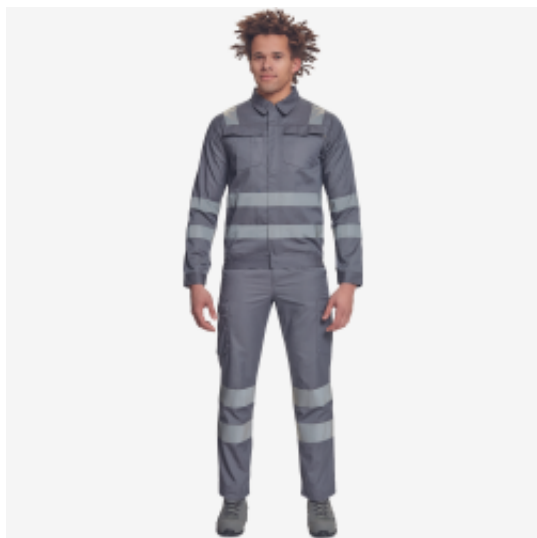

Link do produktu: <https://sklep.corfarb.pl/cerva-getache-rflx-kurtka-p-15151.html>

CERVA GETACHE RFLX kurtka

Dostępność **Dostępny**

Czas wysyłki **15 dni**

Opis produktu

CERVA GETACHE RFLX kurtka

Cerva Getache RFLX to **męska kurtka robocza** idealna dla osób pracujących w warunkach, gdzie **bezpieczeństwo i widoczność** są priorytetem. Wykonana z **wytrzymałego** materiału o składzie 65% poliester i 35% bawełna (195 g/m²), zapewnia komfort i ochronę podczas pracy. Kurtka posiada **odblaskowe taśmy o szerokości 5 cm**, które znacznie zwiększają widoczność użytkownika, szczególnie w warunkach o ograniczonej widoczności.

Cechy:

- **Odblaskowe taśmy** dla lepszej widoczności
- Zapinana na **suwak** z plisą zapinaną na rzep
- **2 duże kieszenie** na piersi z klapką
- **Elastyczne wstawki** w dolnej części dla swobody ruchów
- **Mankiety zapinane na rzep**
- Spełnia normę **EN ISO 13688**

Konserwacja:

- Prać w 40°C
- Nie wybielać
- Można suszyć w suszarce bębnowej w niskiej temperaturze
- Prasować w temperaturze do 100°C
- Nie czyścić chemicznie

Kurtka Cerva Getache RFLX to doskonały wybór dla osób:

- Pracujących w budownictwie
- Pracujących na drogach
- Pracujących w magazynach
- Pracujących w innych miejscach, gdzie wymagana jest dobra widoczność

Kurtka dostępna jest w różnych rozmiarach i kolorach.