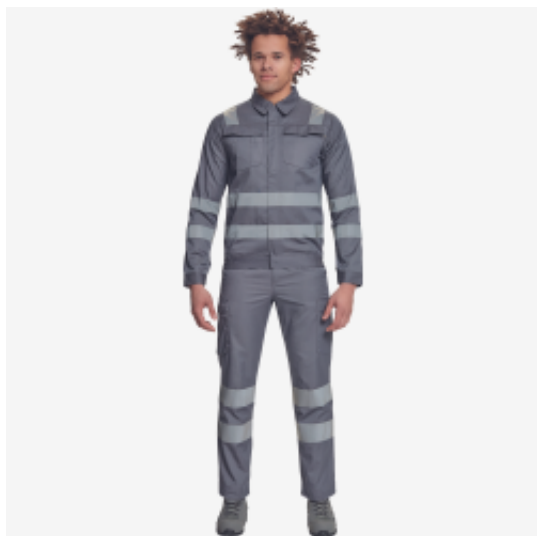

Link do produktu: <https://sklep.corfarb.pl/cerva-getache-rflx-kurtka-p-15151.html>

CERVA GETACHE RFLX kurtka

Dostępność **Dostępny**

Czas wysyłki **15 dni**

Opis produktu

CERVA GETACHE RFLX kurtka

Cerva Getache RFLX to **męska kurtka robocza** idealna dla osób pracujących w warunkach, gdzie **bezpieczeństwo i widoczność** są priorytetem. Wykonana z **wytrzymałego** materiału o składzie 65% poliester i 35% bawełna (195 g/m²), zapewnia komfort i ochronę podczas pracy. Kurtka posiada **odblaskowe taśmy o szerokości 5 cm**, które znacznie zwiększają widoczność użytkownika, szczególnie w warunkach o ograniczonej widoczności.

Cechy:

- **Odblaskowe taśmy** dla lepszej widoczności
- Zapinana na **suwak** z plisą zapinaną na rzep
- **2 duże kieszenie** na piersi z klapką
- **Elastyczne wstawki** w dolnej części dla swobody ruchów
- **Mankiety zapinane na rzep**
- Spełnia normę **EN ISO 13688**

Konserwacja:

- Prać w 40°C
- Nie wybielać
- Można suszyć w suszarce bębnowej w niskiej temperaturze
- Prasować w temperaturze do 100°C
- Nie czyścić chemicznie

Kurtka Cerva Getache RFLX to doskonały wybór dla osób:

- Pracujących w budownictwie
- Pracujących na drogach
- Pracujących w magazynach
- Pracujących w innych miejscach, gdzie wymagana jest dobra widoczność

Kurtka dostępna jest w różnych rozmiarach i kolorach.