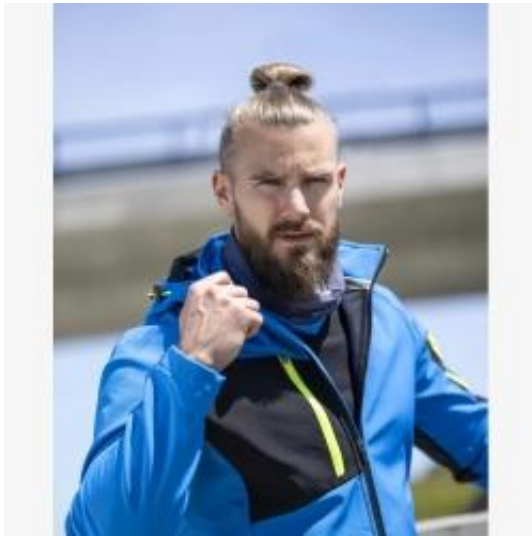

Link do produktu: <https://sklep.corfarb.pl/ardoncreatron-chusta-wielofunkcyjna-p-15516.html>

ARDON®CREATRON® Chusta wielofunkcyjna

Dostępność

Dostępny

Czas wysyłki

5 dni

Opis produktu

ARDON®CREATRON® Chusta wielofunkcyjna

Wielofunkcyjna **chusta kominowa** łączy w sobie nowoczesny design i praktyczność, stając się niezastąpionym towarzyszem na co dzień.

Dzięki swojej wszechstronności, możesz jej używać na wiele sposobów – jako szal, opaskę, czapkę, a nawet kominiarkę. Jest to idealny wybór zarówno na chłodniejsze, jak i wietrzne dni.

Chusta została wykonana z przyjemnego w dotyku materiału, który zapewnia wysoki komfort noszenia.

- **Materiał:** 100% poliester, 130 g/m²
- **Rozmiar:** UNI (uniwersalny)

ARDON®CREATRON® to nie tylko funkcjonalność, ale również styl, który wyróżni Cię z tłumu.