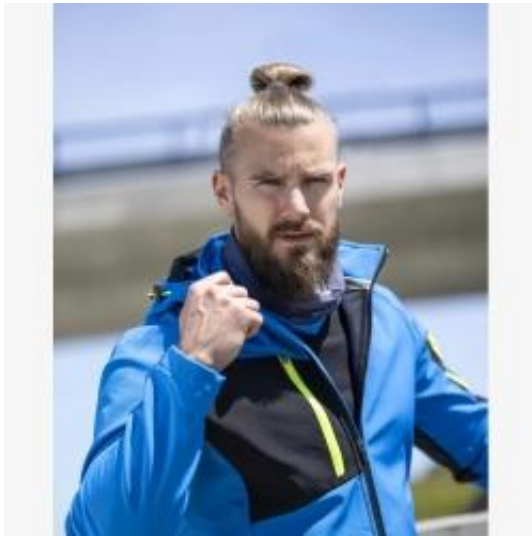

Link do produktu: <https://sklep.corfarb.pl/ardoncreatron-chusta-wielofunkcyjna-p-15516.html>

#### **ARDON®CREATRON® Chusta wielofunkcyjna**

Wielofunkcyjna **chusta kominowa** łączy w sobie nowoczesny design i praktyczność, stając się niezastąpionym towarzyszem na co dzień.

Dzięki swojej wszechstronności, możesz jej używać na wiele sposobów – jako szal, opaskę, czapkę, a nawet kominiarkę. Jest to idealny wybór zarówno na chłodniejsze, jak i wietrzne dni.