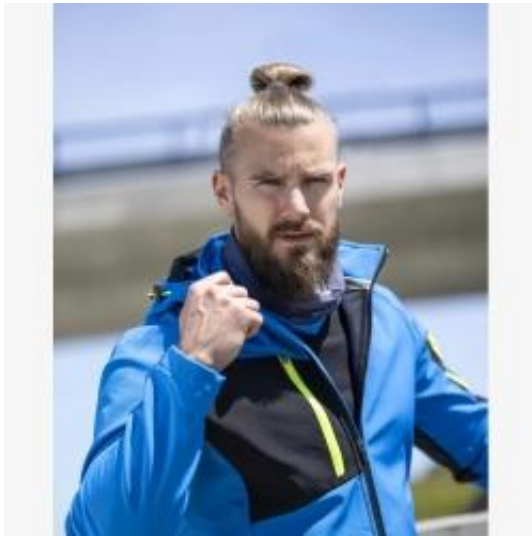

Link do produktu: <https://sklep.corfarb.pl/ardoncreatron-chusta-wielofunkcyjna-p-15516.html>

#### **ARDON® CREATRON® Chusta wielofunkcyjna**

Wielofunkcyjna **chusta kominowa** łączy w sobie nowoczesny design i praktyczność, stając się niezastąpionym towarzyszem na co dzień.

Dzięki swojej wszechstronności, możesz jej używać na wiele sposobów – jako szal, opaskę, czapkę, a nawet kominiarkę. Jest to idealny wybór zarówno na chłodniejsze, jak i wietrzne dni.